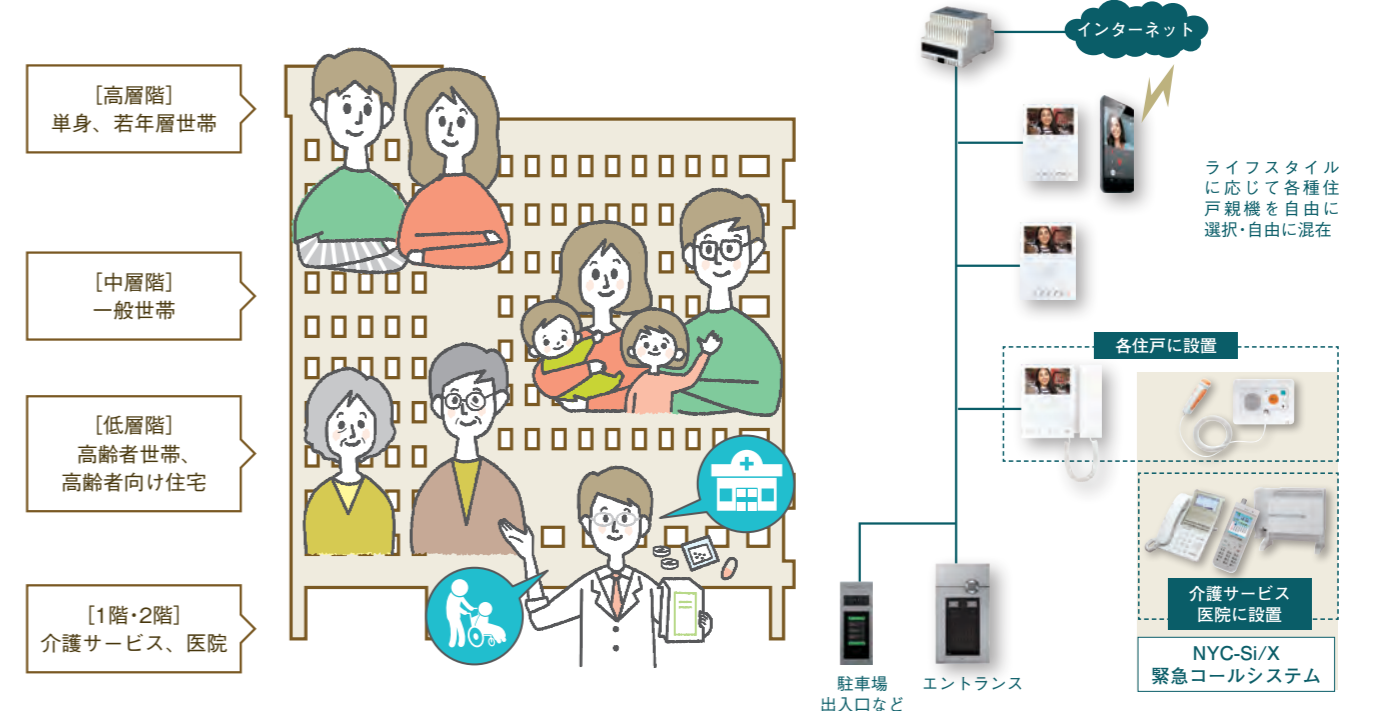

これからの構築・メンテナンス

～情報機器同様、キittingで構築が容易に、リモート接続でメンテナンスが容易に～

【設定・管理ツール】

設定・管理ソフトウェア「ViP Manager」

※Windows PC用、Webから無償でダウンロード

【主な機能】

- 機器一覧を自動生成。全ての機器を管理
- メニュー画面操作
- 機器の設定を一元で操作可能
- 機器の設定情報を一元でバックアップ・復元可能
- 機器の動作状況を一元で確認可能

【キitting/オンサイト・メンテナンス】

管理用PCは構築・メンテナンス時のみ接続します。

【リモート・メンテナンス】

マルチ・ユーザー・ゲートウェイを追加すれば、インターネット経由でメンテナンスが可能になります。

【設置までの流れ】

これからのマンションへの活用例

～高齢化社会を見こした新たな居住環境づくり～

屋外・屋内ユニット：自由に選択・混在も可能

集合玄関機

用途に合わせて選べる機種を用意
住戸別の解錠用暗証番号を登録可能
制御装置レス(全ての機能を内蔵・一体化)

ULTRAシリーズ

QRコード解錠機能^{※1}を搭載した高性能カメラ搭載(視野:H160°/V90°、最低照度:0.45lux)
個別電源不要(PoE給電)、露出型、耐雨水・塵埃性能向上IP65

ULTRA TOUCH(ウルトラ タッチ)
型番:VZUT-TOUCH

- タッチスクリーンだから、選べる画面デザイン
店舗複合型マンションやテナントビルにもマッチ
- 利用者にやさしい日本語操作ボタン表記