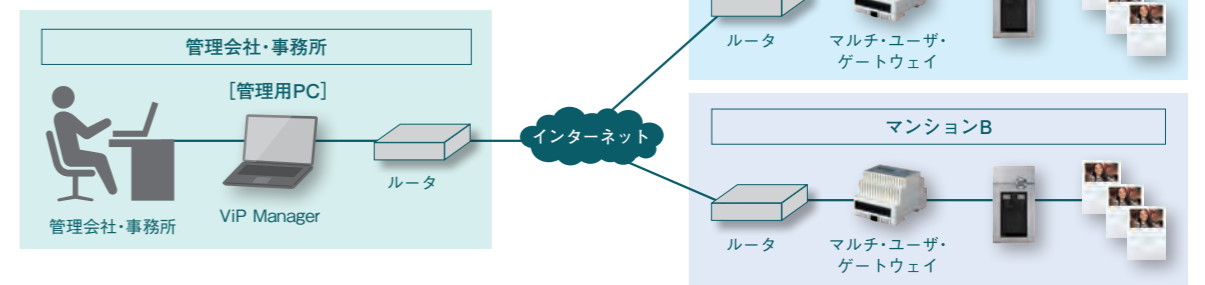

これからの構築・メンテナンス

～情報機器同様、キittingで構築が容易に、リモート接続でメンテナンスが容易に～

【設定・管理ツール】

設定・管理ソフトウェア「ViP Manager」

※Windows PC用、Webから無償でダウンロード

【主な機能】

- 機器一覧を自動生成。全ての機器を管理
- メニュー画面操作
- 機器の設定を一元で操作可能
- 機器の設定情報を一元でバックアップ・復元可能
- 機器の動作状況を一元で確認可能

【キitting/オンサイト・メンテナンス】

管理用PCは構築・メンテナンス時のみ接続します。

【リモート・メンテナンス】

マルチ・ユーザー・ゲートウェイを追加すれば、インターネット経由でメンテナンスが可能になります。

【設置までの流れ】

これからのマンションへの活用例

～高齢化社会を見こした新たな居住環境づくり～

屋外・屋内ユニット：自由に選択・混在も可能