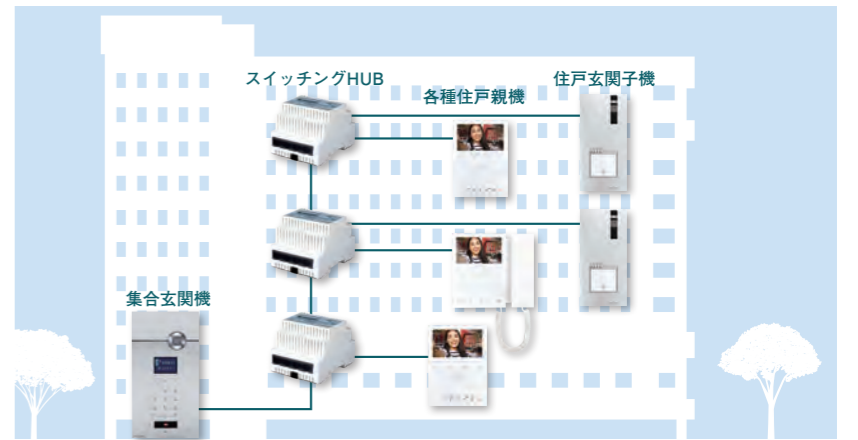

DESIGN
MILANO

安心・安全・便利を繋ぐIPインターホン

全ての機器は自由に選んで組み合わせること
スマートフォン利用、ビジネスホンNYC-Si/X
LAN配線でも住戸機器全機種PoE給電対

が可能ですので居住環境にマッチしたシステムをコーディネートできます。
シリーズ利用、リモートメンテナンスと、入居者さまや管理者さまのライフスタイルにフィットしたシステムを構築できます。
応ですから、各住戸の電源工事も不要で設計・施工が容易です。

標準構成

集合玄関機と住戸玄関子機・住戸親機で構
成する基本的なシステム。お部屋のグレー
ドに合わせて親機を混在させること
もできます。

スマートフォン利用構成

外出先から来訪者を動画でリアルタイム
で確認・対応可能。若年単身者向け賃貸集
合住宅におすすめ。

ビジネスホンNYC-Si/Xとの連携構成

ビジネスホンの電話機で応答、解錠が可
能。映像付応答も可能なのでオフィスビ
ルの無人受付や防犯強化におすすめ。