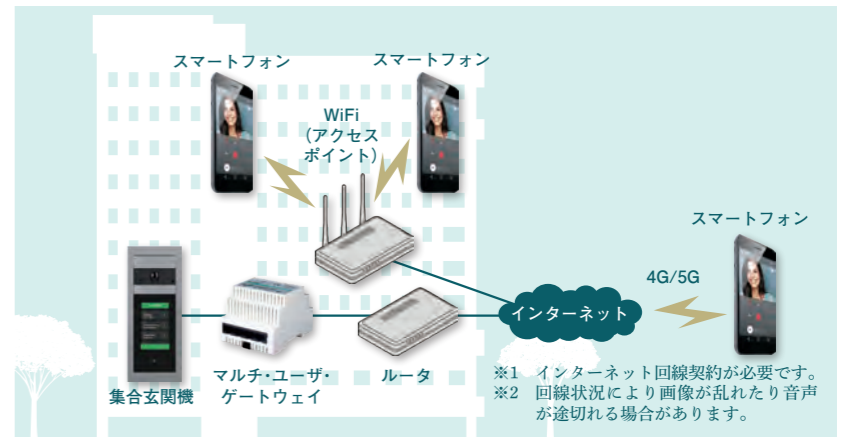

標準構成

集合玄関機と住戸玄関子機・住戸親機で構
成する基本的なシステム。お部屋のグレー
ドに合わせて親機を混在させること
もできます。

スマートフォン利用構成

外出先から来訪者を動画でリアルタイム
で確認・対応可能。若年単身者向け賃貸集
合住宅におすすめ。

ビジネスホンNYC-Si/Xとの連携構成

ビジネスホンの電話機で応答、解錠が可
能。映像付応答も可能なのでオフィスビ
ルの無人受付や防犯強化におすすめ。