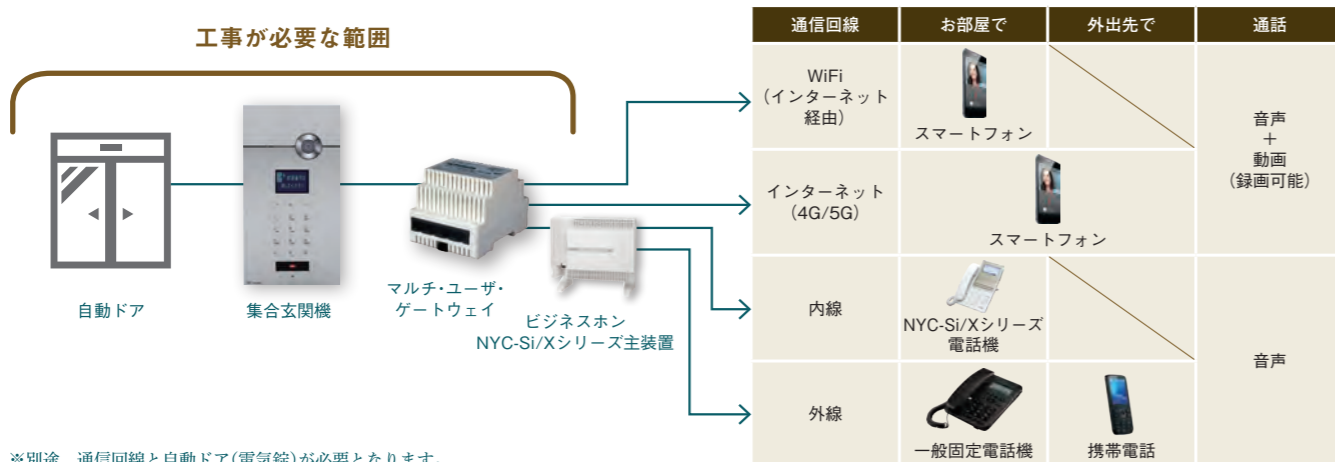

標準構成

集合玄関機と住戸玄関子機・住戸親機で構
成する基本的なシステム。お部屋のグレー
ドに合わせて親機を混在させること
もできます。

スマートフォン利用構成

外出先から来訪者を動画でリアルタイム
で確認・対応可能。若年単身者向け賃貸集
合住宅におすすめ。

ビジネスホンNYC-Si/Xとの連携構成

ビジネスホンの電話機で応答、解錠が可
能。映像付応答も可能なのでオフィスビ
ルの無人受付や防犯強化におすすめ。

IPで広がる可能性

これからのオートロック

～室内親機無しの究極のインターホンとして、副親機として～

スマートフォン利用
リアルタイムの動画と音声で来訪者を確認。アイコンをタップして解錠できます。

ビジネスホン NYC-Si/Xシリーズ利用
音声で来訪者を確認。プッシュ・ダイヤルで解錠できます。

工事は集合玄関まわりだけでオートロック・システムを実現できます

※別途、通信回線と自動ドア(電気錠)が必要となります。

住戸親機との連携(スマートフォンを副親機として登録)

【同時呼出】 集合玄関機からの呼出を同時に受信

【ホットライン】 お部屋とスマートフォンで自由に通話

【ご利用に際してのご注意】

- ① 本機能をご利用する場合、マルチ・ユーザー・ゲートウェイが必要になります。
- ② スマートフォン、一般固定電話、携帯電話(回線契約含む)は入居者様がお持ちのものを利用することを前提としています。
- ③ スマートフォンの場合、専用アプリ(Android、iOS対応)をインストールして利用します。
- ④ ビジネスホンで解錠する場合、内線へのPB信号送出の設定が必要です。
- ⑤ スマートフォン利用(インターネット接続)、一般固定電話機および携帯電話利用(外線接続)の場合は回線業者との回線契約が必要です(別途回線工事料金と利用料金が発生します)。また、外線接続の場合、回線契約に応じた通話料金が発生します。
- ⑥ 電波状況や回線状況が悪い場合、音声がかぎれたり画像が乱れたり解錠できないことがあります。
- ⑦ スマートフォンの場合、キャリアや機種によってはご利用できないことがあります。

これからの構築・メンテナンス

～情報機器同様、キittingで構築が容易に、リモート接続でメンテナンスが容易に～

【設定・管理ツール】

設定・管理ソフトウェア「ViP Manager」

※Windows PC用、Webから無償でダウンロード

【主な機能】

- 機器一覧を自動生成。全ての機器を管理
- メニュー画面操作
- 機器の設定を一元で操作可能
- 機器の設定情報を一元でバックアップ・復元可能
- 機器の動作状況を一元で確認可能