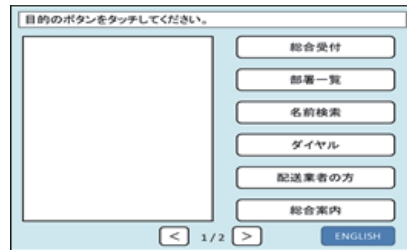

IPテレフォニーシステム
NYC-Si

NAKAYO

来客受付アプリケーション

受付にBluetooth電話機と
iPadを設置するだけ!

使い方は簡単! 来客受付アプリケーション

検索画面

メニュー画面(6ボタン表示)

メニューボタン編集画面