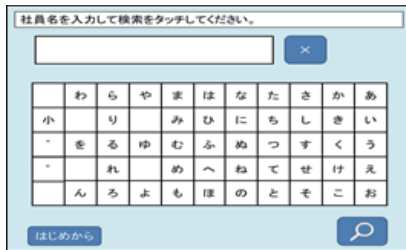

IPテレフォニーシステム
NYC-Si

NAKAYO

来客受付アプリケーション

受付にBluetooth電話機と
iPadを設置するだけ!

使い方は簡単! 来客受付アプリケーション

検索画面

メニュー画面(6ボタン表示)

メニューボタン編集画面