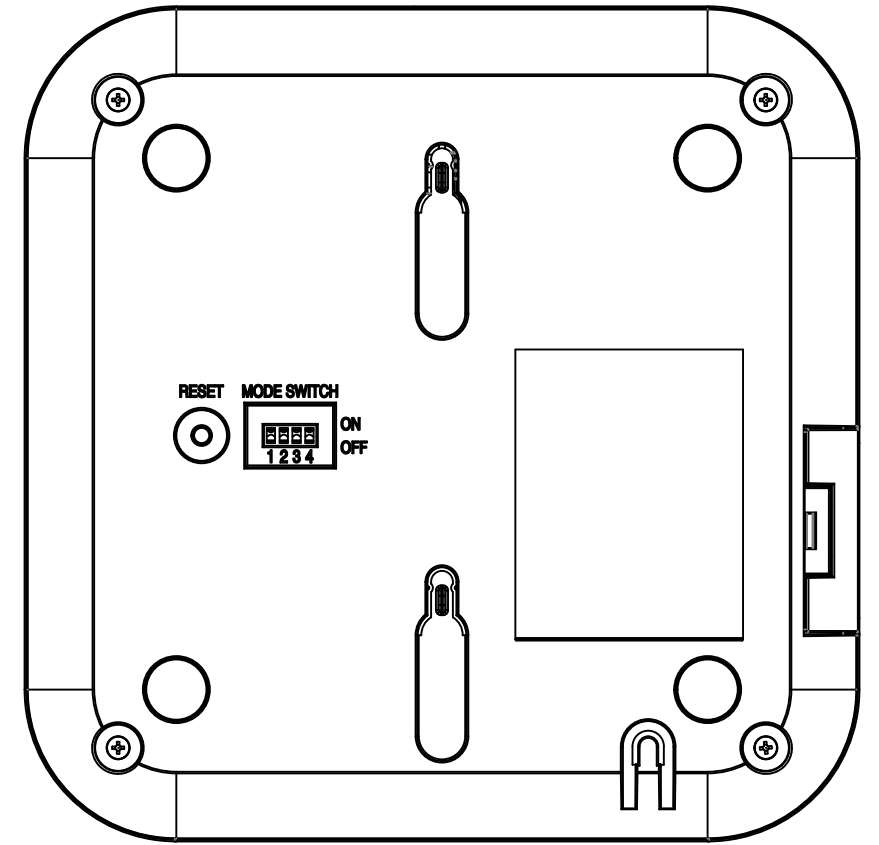

RC-36183

単位(mm)

版	年月日	来	歴	担当	審査	承認	版	年月日	来	歴	担当	審査	承認	氏名	年月日	名
																MNWADPB 外觀図
														株式会社ナカヨ	図番	RC-36183