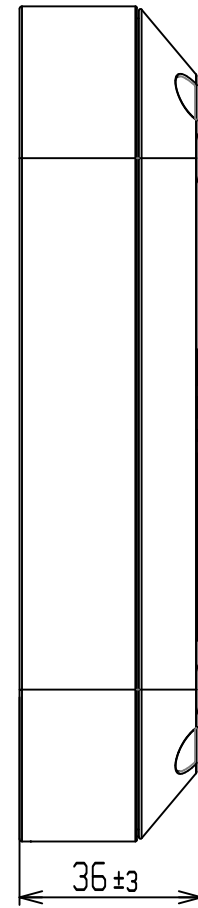

RC-36183

単位(mm)

版	年月日	来	歴	担当	審査	承認	版	年月日	来	歴	担当	審査	承認	氏名	年月日	名
																MNWADPB 外觀図
														株式会社ナカヨ	図番	RC-36183