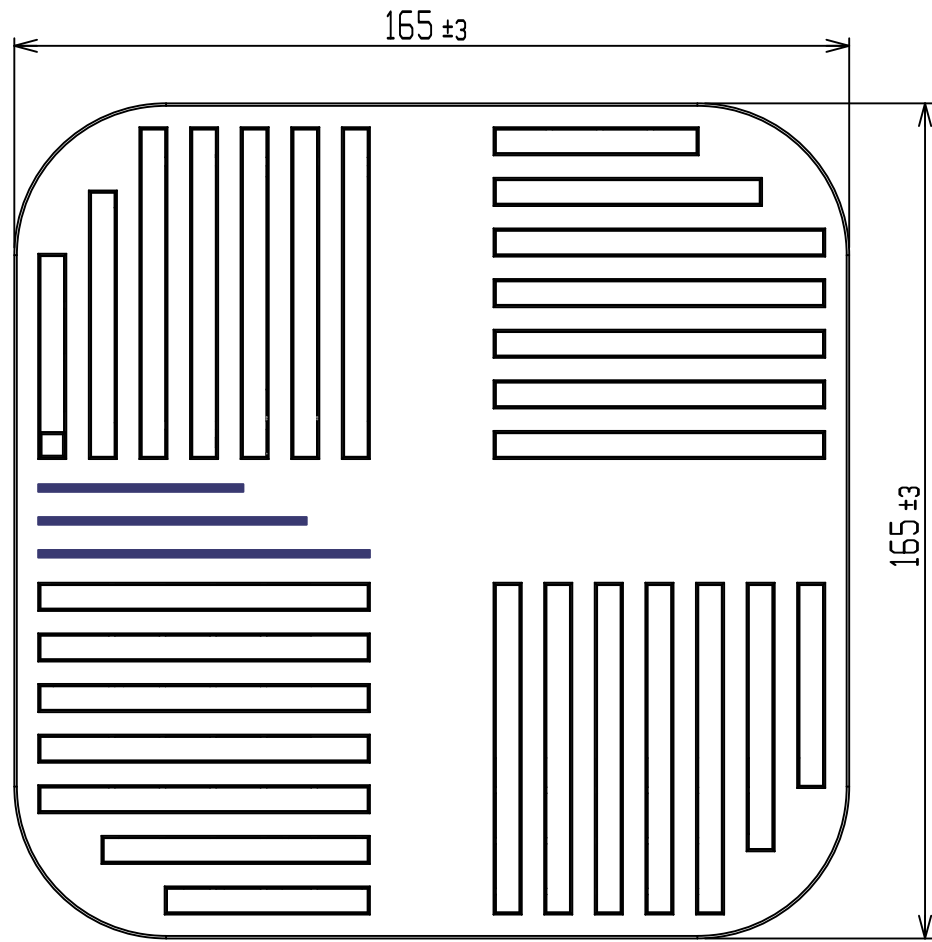

RC-36183

単位(mm)

版	年月日	来	歴	担当	審査	承認	版	年月日	来	歴	担当	審査	承認	氏名	年月日	名
																MNWADPB 外觀図
														株式会社ナカヨ	図番	RC-36183