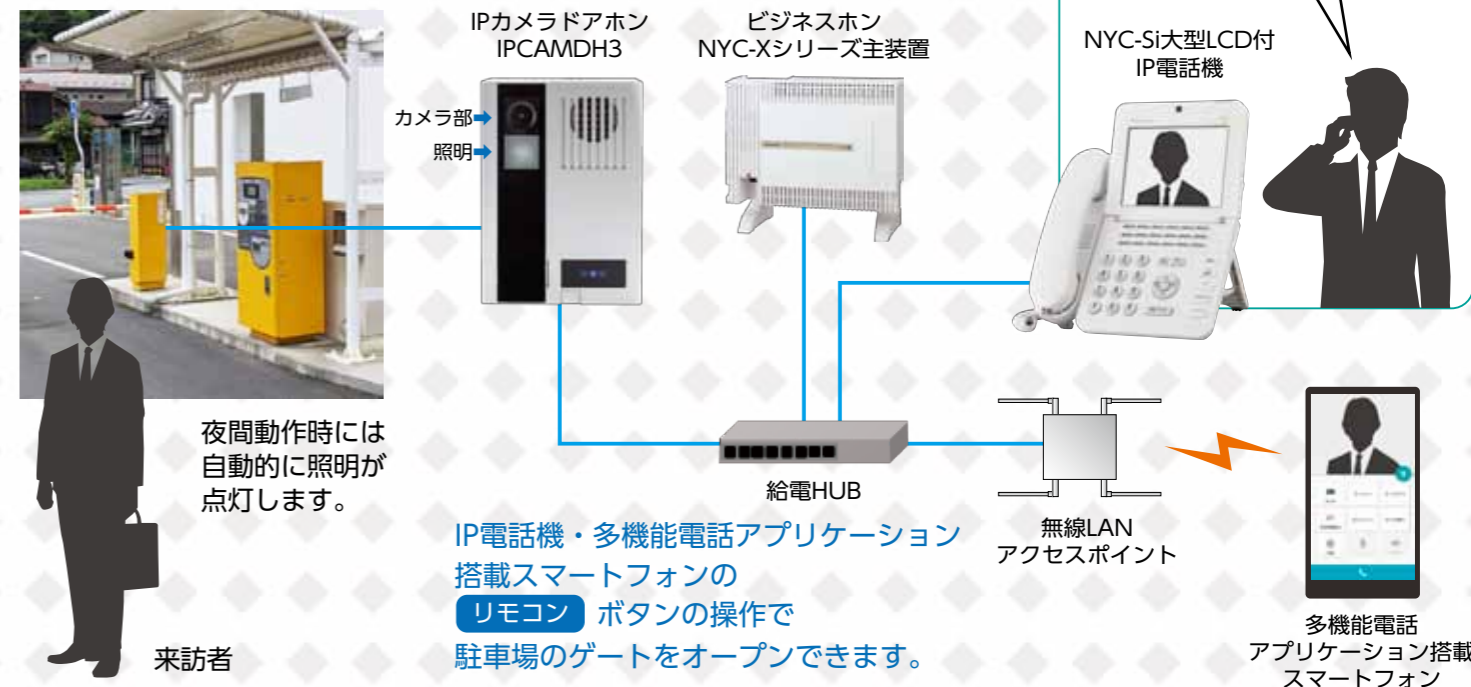

\*1：録画サーバ接続時に可能です。  
※：本システムは、Peer to Peer接続 および、SIPサーバ / IPビジネスホン配下の両方ご利用いただけます。

**高性能なカメラを採用！**  
**広角レンズ、逆光補正、防水機能等により幅広い提案が可能です。**

**高画質で、PCサイズの大画面表示対応\***

SXGA対応で従来機より見やすくなりました！

**左右約130度のワイドな撮影画角を実現**

広い範囲を写せるので、来訪者をしっかり確認できます！

**逆光補正、防塵防水機能(IP54相当)**

幅広い設置場所のご提案が可能です！

画像対応IP端末  
AIO-71

※AIO-71と接続時に対応。

**IP化により距離の制約がありません！**  
**広い施設内や、VPN経由でシステム構築が可能です。**

管理室等から映像を確認しながら対応できます。

**利用例：大学・病院の駐車場**

**Peer to Peer 接続によるシンプルシステム構築可能！**  
**AIO-71に映像を表示しIPCAMDH3との通話が可能です。**

IPCAMDH3とAIO-71をLANで直接つなぐだけで簡単にシステム構築できます。

**多彩なインターフェース搭載！**  
**センサ入力×2、接点出力×2、RS-232C×1、音声出力×1を装備**

周辺機器を連動させることができるので、様々なシーンでご利用いただけます。