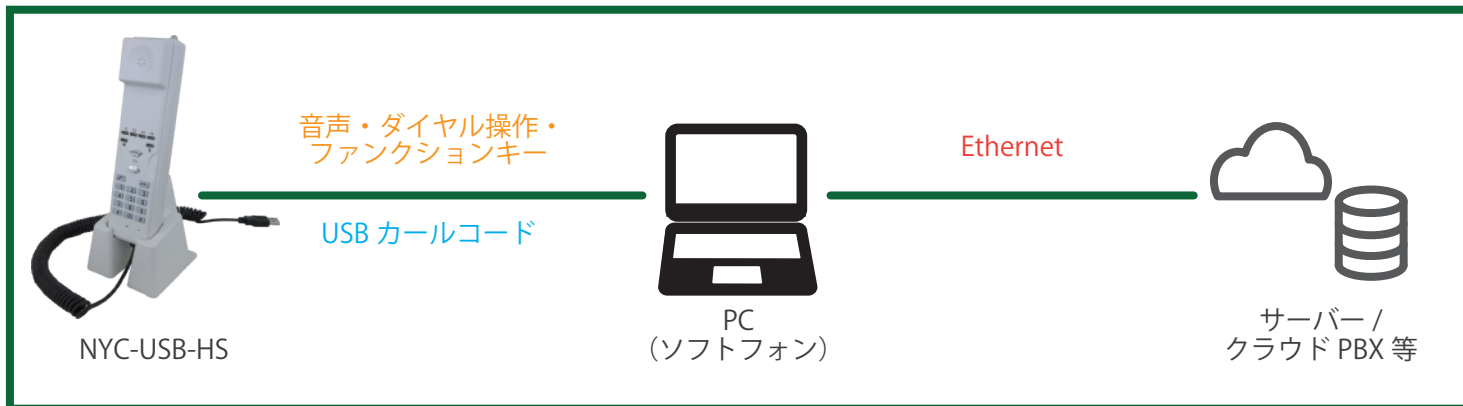

有線タイプ

NYC-USB-HS (USB ハンドセット)

ビジネスホンメーカーとして長年培った電話機開発のノウハウを活かした USB ハンドセットです。

USB 接続により PC 電話をいつものオフィス電話のように簡単にご利用いただけます。

- ◆ PC 電話が簡単に・・・馴染みのあるハンドセット形状。
- ◆ 対応 OS・・・Windows7,10 対応。
- ◆ ソフトフォン連携・・・ソフトフォンの設定によりボタンへの機能割付が可能。
※別途ソフトフォンの調整が必要です。ソフトフォンの仕様によります。
 (本製品をソフトフォンで機能させるにあたり、SDK を弊社より提供致します。)
- ◆ コンパクト、省スペース・・・縦置きにてスペース節約。

NYC-USB-HS(USB ハンドセット) 構成イメージ

仕様一覧

項目	内容	
型番・製品名	NYC-USB-HS	
接続方式	USB	
給電方式	USB 給電 DC5.0V 500mA (最大)	
キー	ダイヤル	0 ~ 9,#,*
	フレキシブル	4 個 (F1,F2,F3,F4)
	その他	電源 (切断), 応答 (フック), スピーカ, 音量 (大・小), マイクミュート
LED	着信 LED, フレキシブルキー, マイクミュート, スピーカ, 応答, USB 接続ランプ	
着信 LED 色	7 色 (赤、緑、青、紫、黄、水色、白)	
USB バージョン	v2.0	
通話	ハンドセット通話 / スピーカ受話	
消費電力	約 1W	
動作温度・湿度	0 ~ 40℃ 20 ~ 85%RH	
外形寸法 (単位: mm)	[本体] 約 48(W)×183(H)×40(D) (カールコード含まず) [置き台] 約 80(W)×86(H)×80(D)	
重量	[本体] 約 195g (カールコード含む) [置き台] 約 70g	