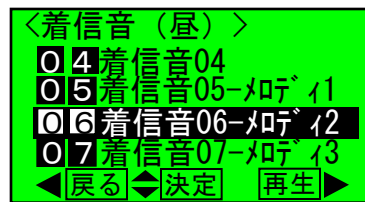

例) 「外線1」の着信音を変更する場合

手順6

外線1

変更したい「外線1」ボタンを押す

手順7

センターキー「決定」を押す

手順8

カーソルキー「上下」を押し着信音を選択する

現在の設定内容が反転して表示されます。

手順9

カーソルキー「右」で、選択した着信音を再生することができます。

次ページに続く

手順10-1

変更し直す場合

カーソルキー
「左」で「戻
る」を押す

手順8へ