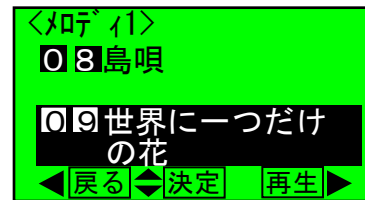

手順4

「メロディ選曲」を選択し、センターキーを押す

例) 「メロディ1」の曲を変更する場合

手順5

「メロディ1」を選択しセンターキー「決定」を押す

手順6

カーソルキー「上下」を押しメロディを選択する

現在の設定内容が反転して表示されます。

手順7

カーソルキー「右」で、選択した着信音を再生可能。

手順8

センターキー「決定」を押す

再生中は選択した曲のみ表示されます。

次ページに続く

手順9

変更し直す場合