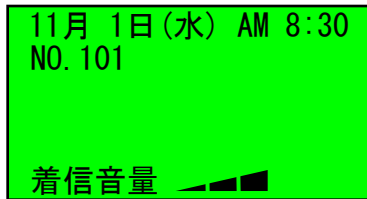

◎「メロディ着信音の変更設定」の操作説明例

本設定はデータ設定用電話機(初期は内線101の電話機)からのみの設定となりますのでご注意ください

手順1

センターキーを押す

手順2