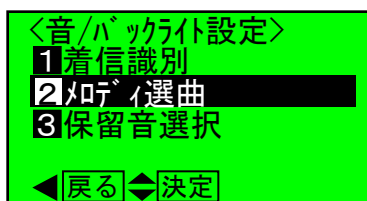

着信音は下記の通りです

- 00: 着信なし
- 01: 着信音01
- 02: 着信音02
- 03: 着信音03
- 04: 着信音04
- 05: 着信音05—メロディ1
- 06: 着信音06—メロディ2
- 07: 着信音07—メロディ3
- 08: 着信音08—メロディ4(増設)
- 09: 着信音09—外部
- 10: 着信音10—無鳴動

手順10-2

決定する場合

センターキー
「決定」を押
す

手順10-3

続けて他の回線
も変更する場合

カーソルキー
「右」で「継
続」を押す

手順6へ

手順11-1

終了する場合

センターキー
「終了」を押す

お疲れ様でした。

◎「メロディ着信音の変更設定」の操作説明例

本設定はデータ設定用電話機(初期は内線101の電話機)からのみの設定となりますのでご注意ください

手順1

センターキーを押す

手順2

ダイヤルボタン「7」を押し「システム機能設定」を選択

手順3

カーソルキー「下」で「音/バックライト設定」を選択しセンターキー「決定」を押す

手順4

「メロディ選曲」を選択し、センターキーを押す

例) 「メロディ1」の曲を変更する場合

手順5

「メロディ1」を選択しセンターキー「決定」を押す

手順6

カーソルキー「上下」を押しメロディを選択する

現在の設定内容が反転して表示されます。