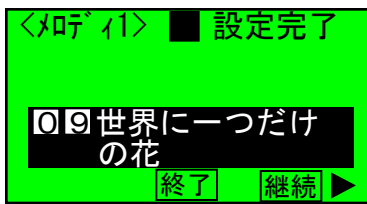

手順7

カーソルキー「右」で、選択した着信音を再生可能。

手順8

センターキー「決定」を押す

再生中は選択した曲のみ表示されます。

次ページに続く

手順9

変更し直す場合

カーソルキー「左」で「戻る」を押す。

手順10-1

決定する場合

センターキー「決定」を押す

手順10-2

続けて他のメロディも変更する場合

カーソルキー「右」で「継続」を押す。

手順11-1